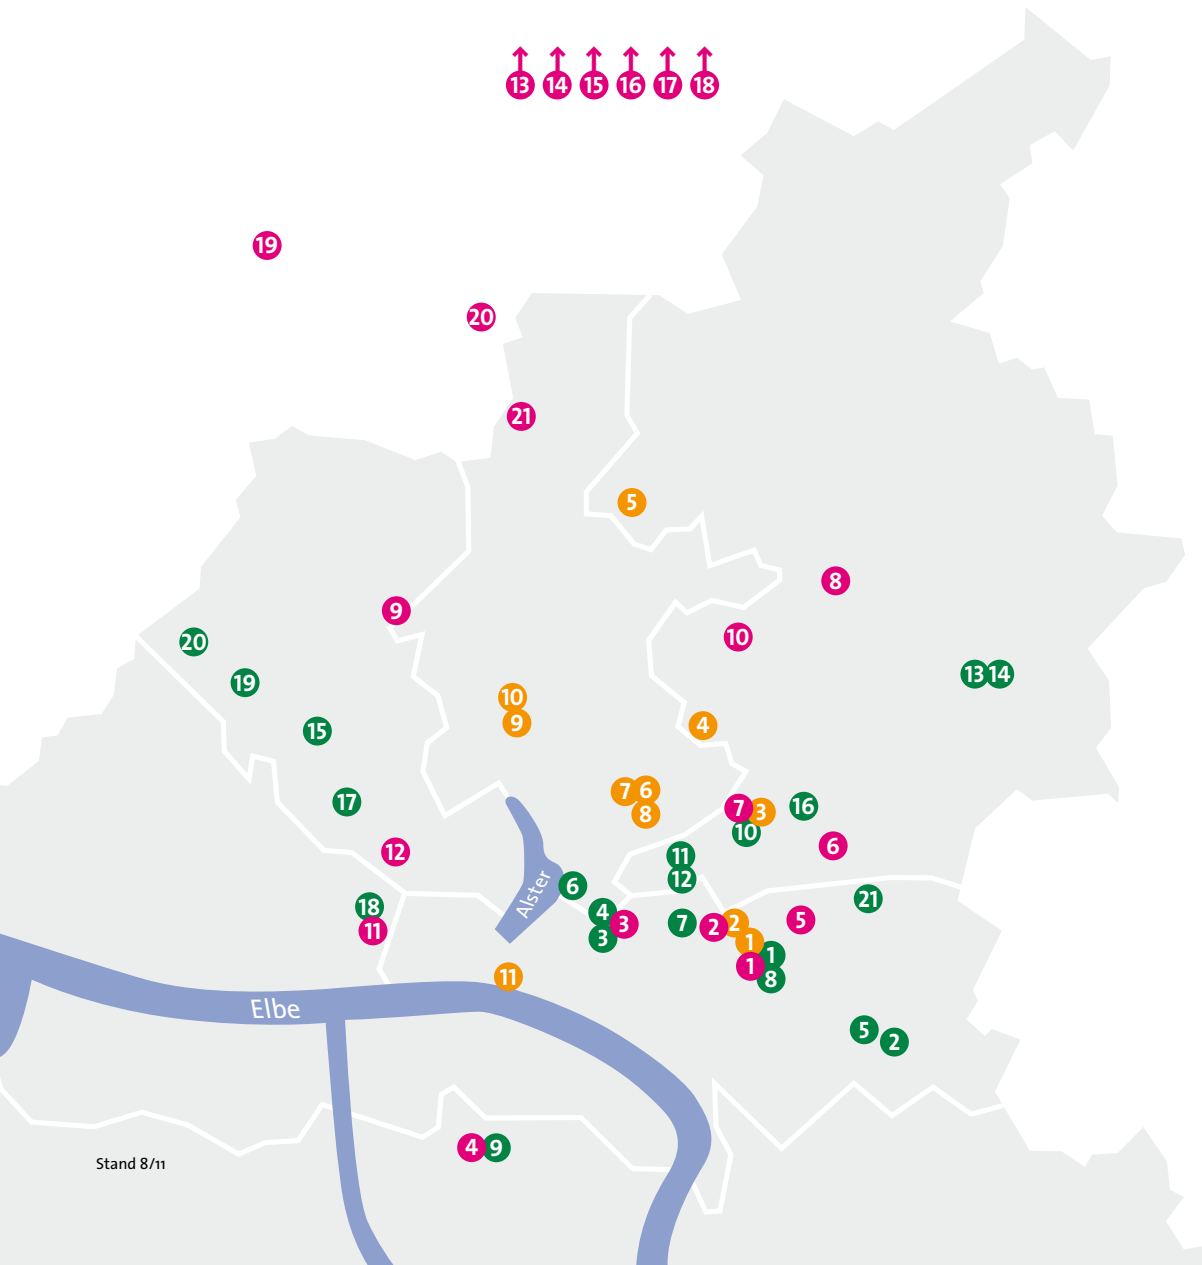

Das Rauhe Haus

Das Stiftungsgelände in Hamburg Horn

Das Rauhe Haus

in und um Hamburg

Kinder- und Jugendhilfe

- | | |
|--|---|
| 1 Regionalbüro Mitte | 12 Hilfen unter einem Dach |
| 2 Hilfen unter einem Dach | 13 Ambulante Hilfen Rahlstedt |
| 3 Wohngruppen Klaus-Groth-Straße | 14 Pflegeelternberatung Wandsbek |
| 4 Ambulante Hilfen Borgfelde | 15 Hilfen unter einem Dach |
| 5 Ambulante Hilfen Billstedt | 16 Hilfen unter einem Dach |
| 6 Wohngruppe Graumannsweg | 17 Ambulante Hilfen Eimsbüttel |
| 7 Wohngruppe Hammer Hof | 18 Ambulante Hilfen Altona |
| 8 Mutter-Kind-Einrichtung | 19 Ambulante Hilfen Eidelstedt |
| 9 Ambulante Hilfen Wilhelmsburg, Mutter-Kind-Einrichtung | 20 Hilfen unter einem Dach, Mutter-Kind-Einrichtung |
| 10 Regionalbüro Wandsbek | 21 Kinder- und Familienhilfzentrum Dringsheide |
| 11 Ambulante Hilfen Wandsbek | |

Sozialpsychiatrie

- | | |
|--|--|
| 1 Regionalbüro Mitte | 7 Regionalzentrum Barmbek, Standort Hufnerstraße |
| 2 Regionalzentrum Mitte, Standort Wichern-Haus | 8 Koordination Hamburg-Nord |
| 3 Regionalbüro Wandsbek | 9 Regionalzentrum Ohlsdorf, Standort Rautenberg-Haus |
| 4 Regionalzentrum Wandsbek, Standort Bramfeld | 10 Regionalzentrum Ohlsdorf, Standort Alstertreff |
| 5 Regionalzentrum Wandsbek, Standort Hummelsbüttel | 11 Café-Bistro Weite Welt |
| 6 Regionalzentrum Barmbek, Standort Im Treff | |